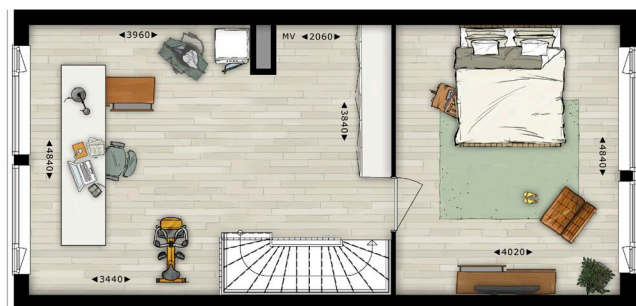

De Parel van Zuidwijk Type A en C

TYPE A

- > Drielaagse woning met tuin
- > Woonoppervlakte: 154 m²
- > 39 m² woonkamer en keuken
- > 3 ruime slaapkamers
- > 1 hobbyruimte
- > Achterzijde woonkamer voorzien van grote raampartij
- > Kaveloppervlakte 109 m² – 143 m²
- > Parkeerplaats op eigen terrein

TYPE C

Vergelijkbaar met type A. Type C heeft een schuine gevel en een andere indeling van de begane grond.